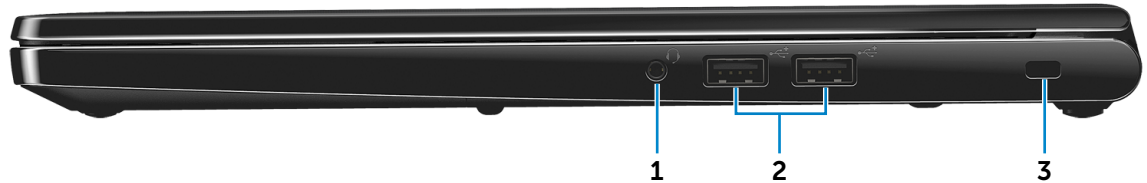

2 HDMI-poort

Sluit een tv of een ander apparaat-met HDMI-ingang aan. Zorgt voor video- en audioweergave.

3 USB 3.0-poort

Sluit randapparatuur aan, zoals opslagapparatuur, printers, enz. Biedt gegevensoverdrachtsnelheden tot 5 Gbps.

4 Mediakaartlezer

Hiermee kunt u mediakaarten lezen en schrijven.

Voorzijde

Linkerzijde

Rechterzijde

Onderzijde

Beeldscherm

Rechterzijde

1 Headsetpoort

Sluit een hoofdtelefoon, microfoon of headset (gecombineerde hoofdtelefoon en microfoon) aan.

2 USB 2.0-poorten (2)

Sluit randapparatuur aan, zoals opslagapparatuur, printers, enz. Levert gegevensoverdrachtsnelheden tot 480 Mbps.

3 Sleuf voor beveiligingskabel

Sluit een beveiligingskabel aan om onbevoegd verplaatsen van uw computer te voorkomen.

Onderzijde

Voorzijde

Linkerzijde

Rechterzijde

Onderzijde

Beeldscherm