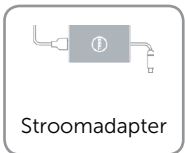

Batterij

Stroomadapter

Computer-
omgeving

Specificaties

Systeminformatie

Computermodel	Inspiron 14-3452
Processor	<ul style="list-style-type: none">• Intel Celeron Dual Core-processor• Intel Pentium Quad Core-processor
Chipset	Geïntegreerd in processor

Specificaties

Geheugen

sleuf	Eén SODIMM-sleuf
Type	DDR3L
Snelheid	1600 MHz
Ondersteunde configuraties	2 GB en 4 GB

Specificaties

Poorten en connectoren

Extern:

- | | |
|-------------|---|
| USB | <ul style="list-style-type: none">• Twee USB 2.0-poorten• Eén USB 3.0-poort |
| Audio/video | <ul style="list-style-type: none">• Eén HDMI-poort• Eén headsetpoort (gecombineerde poort voor hoofdtelefoon en microfoon) |