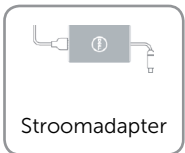

Video

Audio

Opslag

Mediakaartlezer

Beeldscherm

Toetsenbord

Camera

Touchpad

Opslag

Interface	SATA 6 Gbps
Harde schijf	Eén 2,5-inch station (met ondersteuning voor Intel Rapid Storage Technology)
eMMC (embedded MultiMediaCard, ingesloten multimediatekaart)	Eén ingesloten multimediatekaart