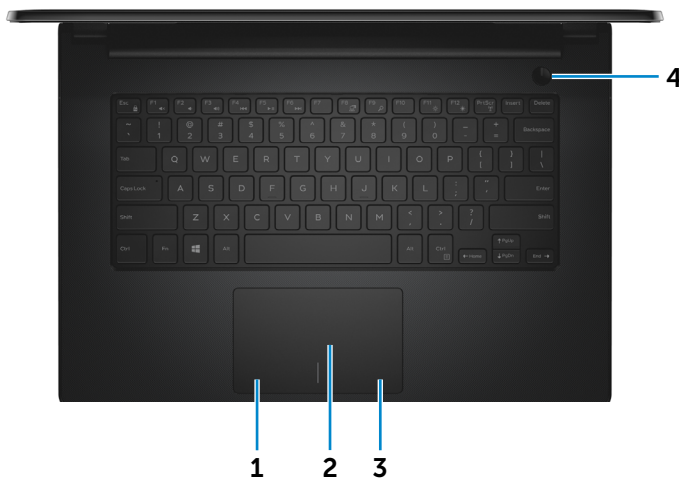

Onderzijde

Voorzijde

Linkerzijde

Rechterzijde

Onderzijde

Beeldscherm

1 Gebied voor linksklikken

Druk om met de linkermuisknop te klikken.

2 Touchpad

Beweeg uw vinger over de touchpad om de muisaanwijzer te verplaatsen. Tik om met de linkermuisknop te klikken.

3 Gebied voor rechtsklikken

Indrukken om met de rechtermuisknop te klikken.

4 Aan-/uitknop

Druk op de knop om de computer in te schakelen als de computer is uitgeschakeld of in de slaapstand staat.

Druk op deze knop om de computer in de slaapstand te zetten als hij is ingeschakeld.

Houd deze knop na het indrukken 10 seconden ingedrukt om de computer geforceerd uit te zetten.

N.B.: In Energiebeheer kunt u de functie van de aan-/uitknop instellen. Kijk voor meer informatie op *Ik en mijn Dell* (Me and My Dell) op www.dell.com/support/manuals.